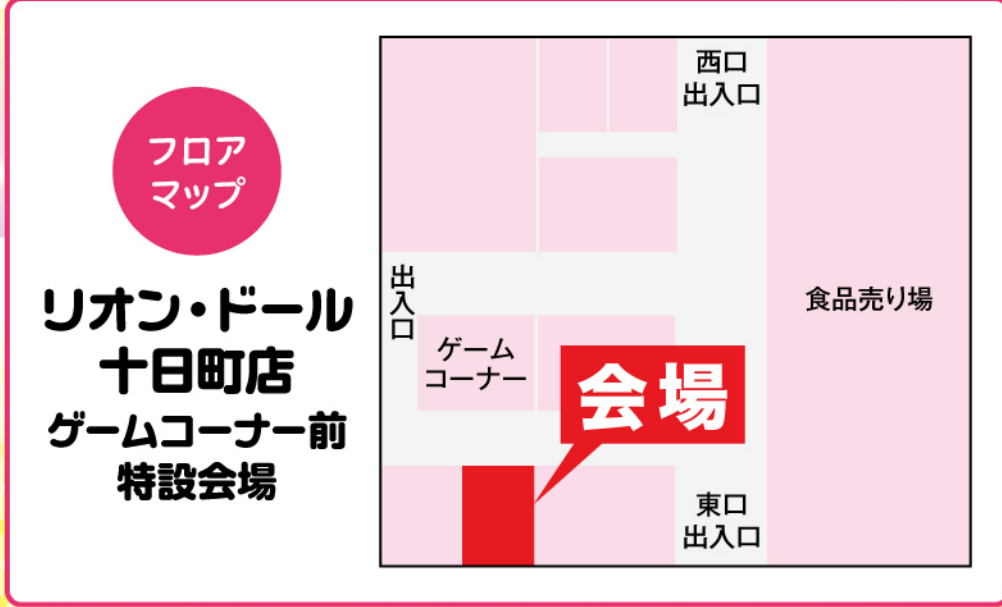

柏崎刈羽原子力発電所

検索

イベント情報やクーポンなどを毎月配信中!

発電所の日常などの写真を投稿!

# ももちゃんぬりえ

ぬりえを塗って会場に持っていきと、  
きつずガチャが回せるよ!(お一人さま1回)

切り取って持ってきてね

東京電力

# コミュニケーションブース

こたえは  
クイズコーナーで  
ももが答えるよ!  
ブースで  
待ってるね♪

東京電力では  
コミュニケーションブースを  
通じて県内各地で発電所の  
取り組みをお伝えしています!

原子力発電所に関する  
皆さまの疑問やご意見をお聴かせください。

柏崎刈羽原子力発電所の安全性を高めるさまざまな取り組み  
などについて、資料やVRでご紹介します。