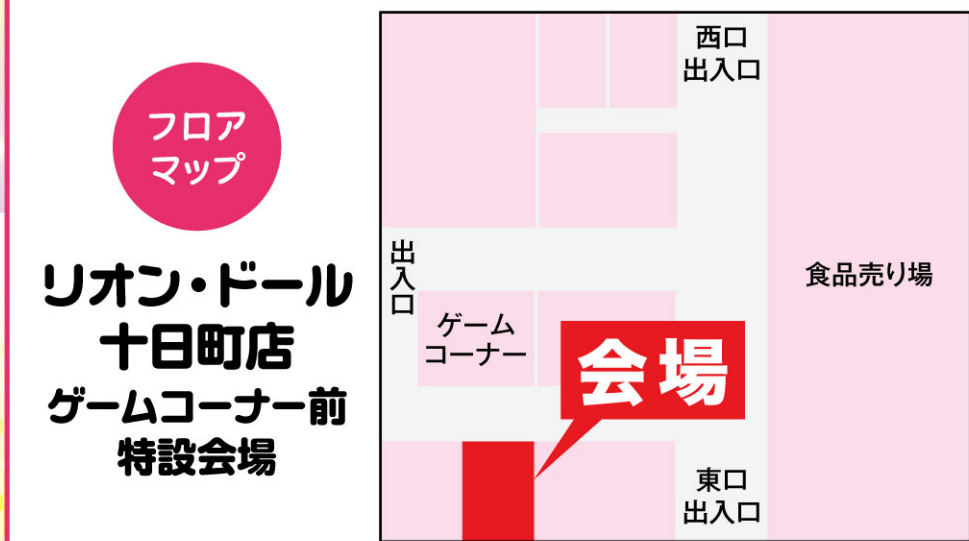

チラシ裏面のめりえを塗って会場に持ってきてくれたお子さまはもれなく、きつずガチャを回していただけます。エコロンの缶バッジも入っています。(お一人さま1回)

粗品プレゼント

会場アンケートにご協力いただいた方にはもれなく、生活用品などの粗品をプレゼントいたします。

YouTubeで発電所に関する動画を配信中!

ご家族皆さままでお越しください

エコロン

柏崎刈羽原子力発電所の取り組みをご紹介します
https://www.tepco.co.jp/niigata_hq/kk-np/index-j.html

柏崎刈羽原子力発電所

検索

イベント情報やクーポンなどを毎月配信中!

発電所の日常などの写真を投稿!

ももちゃんぬりえ

ぬりえを塗って会場に持っていきと、
きつずガチャが回せるよ!(お一人さま1回)

切り取って持ってきてね

東京電力

コミュニケーションブース

こたえは
クイズコーナーで
ももが答えるよ!
ブースで
待ってるね♪

東京電力では
コミュニケーションブースを
通じて県内各地で発電所の
取り組みをお伝えしています!

原子力発電所に関する
皆さまの疑問やご意見をお聴かせください。

柏崎刈羽原子力発電所の安全性を高めるさまざまな取り組み
などについて、資料やVRでご紹介します。

もものでんきクイズ

日本のエネルギー自給率(2021年度)は何%?