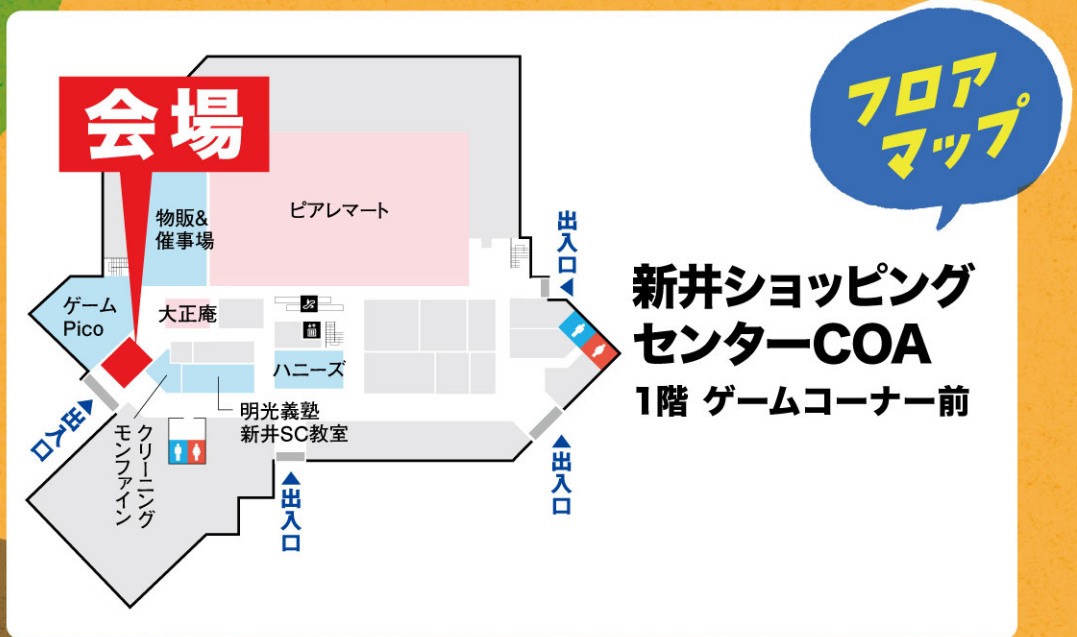

# コミュニケーションブース

発電所に  
住む妖精