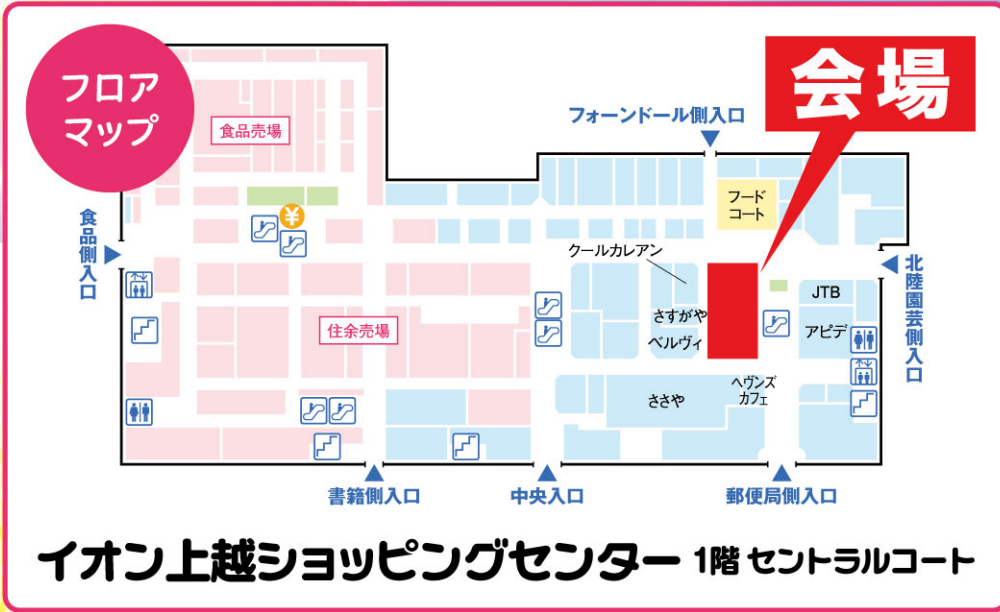

柏崎刈羽原子力発電所

検索

イベント情報やクーポンなどを毎月配信中!

発電所の日常などの写真を投稿!

ももちゃんぬりえ

ぬりえを塗って会場に持っていきと、
きっずガチャが回せるよ!(お一人さま1回)

切り取って持ってきてね

東京電力

コミュニケーションブース

こたえは
クイズコーナーで
ももが答えるよ!
ブースで
待ってるね♪

東京電力では
コミュニケーションブースを
通じて県内各地で発電所の
取り組みをお伝えしています!

原子力発電所に関する
皆さまの疑問やご意見をお聴かせください。

柏崎刈羽原子力発電所の安全性を高めるさまざまな取り組み
などについて、資料やVRでご紹介します。

もものでんきクイズ

日本のエネルギー自給率(2021年度)は何%?