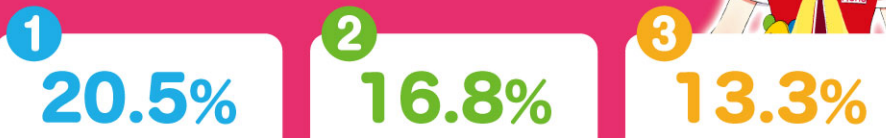

もものでんきクイズ

日本のエネルギー自給率(2021年度)は何%?

※エネルギー自給率: 電気や車の燃料などの元となる
エネルギー資源のうち、自分たちの国内で採れるものは何%くらいあるかを示したもの。

出典: 資源エネルギー庁「総合エネルギー統計」の2021年度確報値

TEPCO

東京電力ホールディングス株式会社
新潟本社

〒950-0965
新潟市中央区新光町11番地7 新潟光ビル

☎ **025-283-7461**

[受付] 9:00~17:00 (土日・祝日・年末年始除く)

2024.06